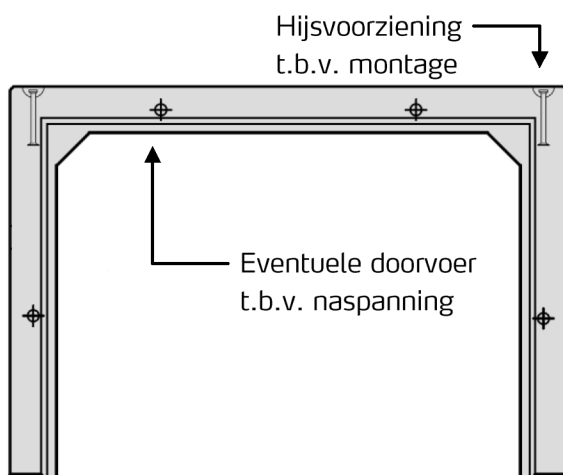

Voegdetail VMA, dek of vloer
(waterdicht)

Voegdetail VMA, wanden
(waterdicht)

Voegdetail nylonkous
(grond dicht)

Compressieprofiel GB-135
Kern: LDPE 95x6 mm

Voegdetail rubberen profiel GB-135
(waterdicht)

of

Aanzicht duikerelement

DETAILS R6 duiker

Blad 1 van 1
Versie: V01LJ.29019

Dalwagen 55
6669 CB DODEWAARD
Telefoon: 0488 417 111
E-mail: verkoop@romein.nl
Website: www.romein.nl

 **romein**