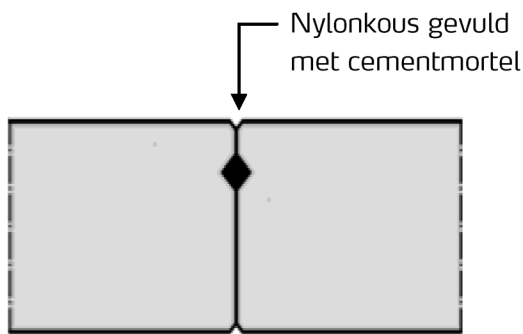

Voegdetail VMA, dek of vloer
(waterdicht)

Voegdetail VMA, wanden
(waterdicht)

Voegdetail nylonkous
(grond dicht)

Compressieprofiel GB-135
Kern: LDPE 95x6 mm

Voegdetail rubberen profiel GB-135
(waterdicht)