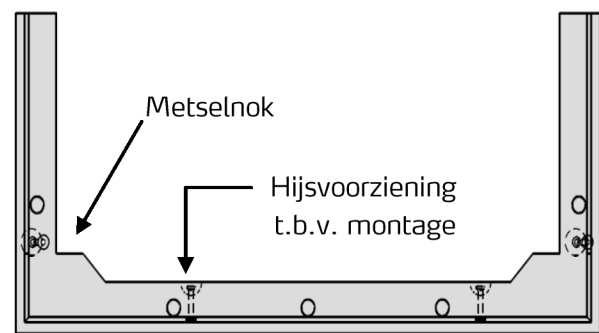

Voegdetail VMA, dek of vloer
(waterdicht)

Voegdetail VMA, wanden
(waterdicht)

Voegdetail nylonkous
(grond dicht)

Compressieprofiel GB-135
Kern: LDPE 95x6 mm

Voegdetail rubberen profiel GB-135
(waterdicht)

of

Aanzicht duikerelement

DETAILS R6 duiker

Blad 1 van 1
Versie: V01LJ.29019

Dalwagen 55
6669 CB DODEWAARD
Telefoon: 0488 417 111
E-mail: verkoop@romein.nl
Website: www.romein.nl

 **romein**